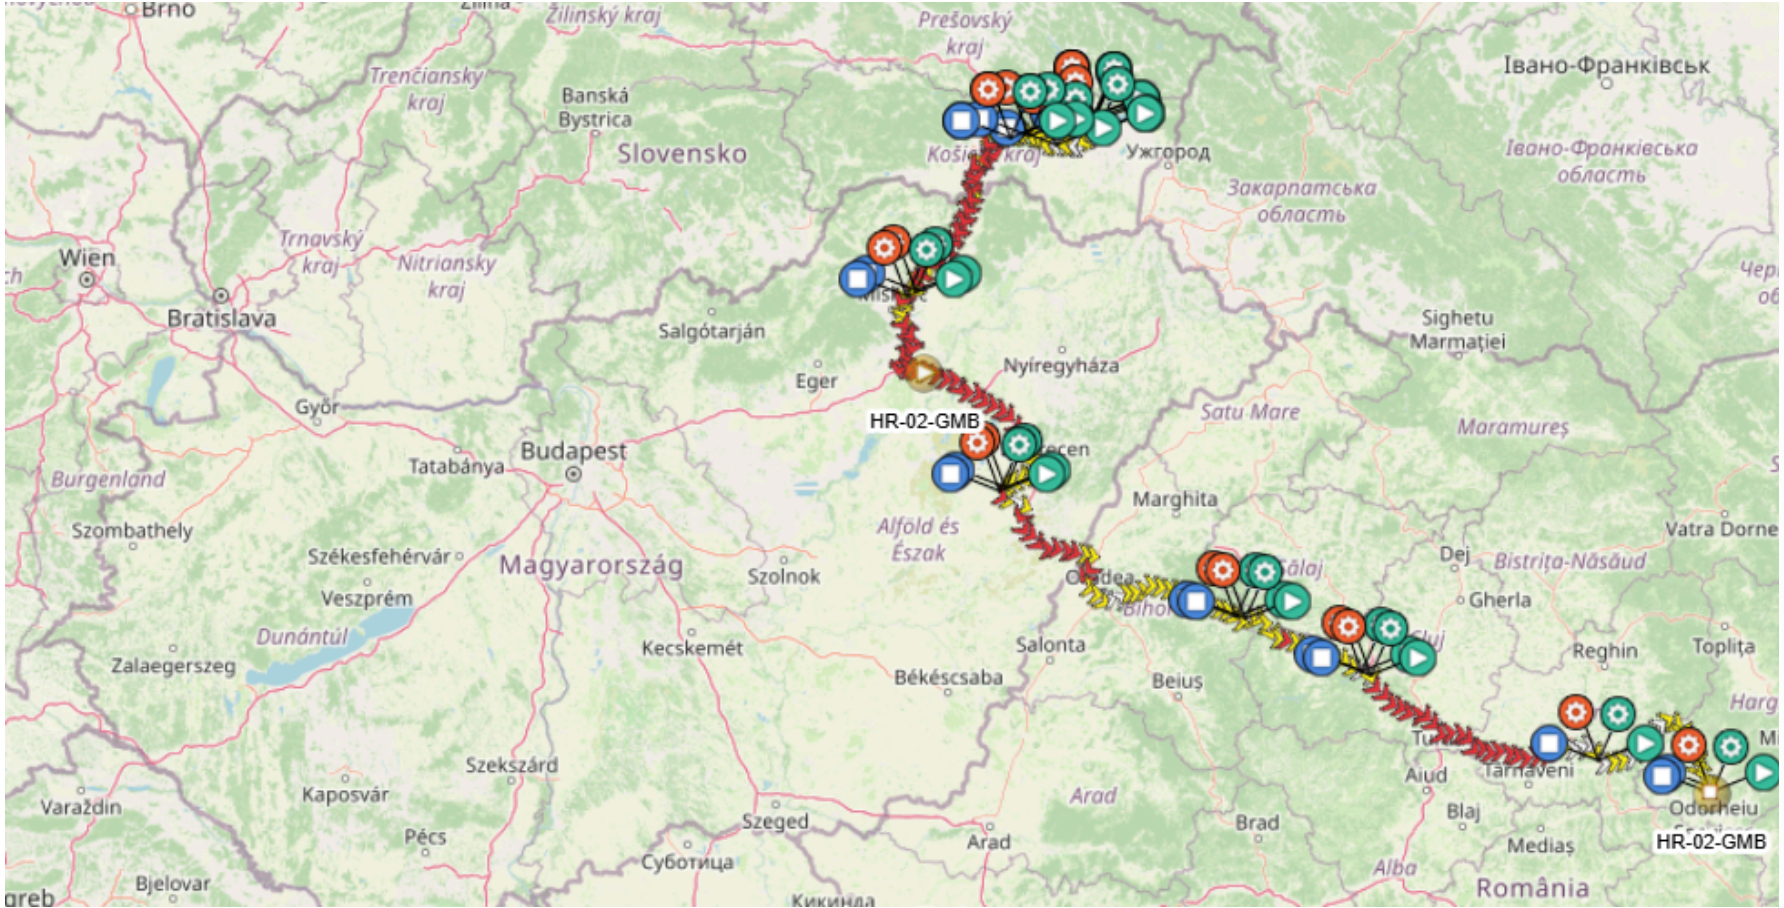

GRUPURI

Selectie avansata

Proximitate

Toate vehiculele

Toate

search

HR-02-EEE

HR-02-GMB

HR-12-PIF

harghita-api

Toate

search

HR-02-EEE

HR-02-GMB

HR-12-PIF

Harta Căutare după: Adresă Coordonate

VEHICULE SELECTATE: 1 : 1

Caută: Afişează înregistrări pe pagină

Descriere	Stare	Viteză	Locație	Coordonate GPS (Lat,Lon)	R
-----------	-------	--------	---------	--------------------------	---