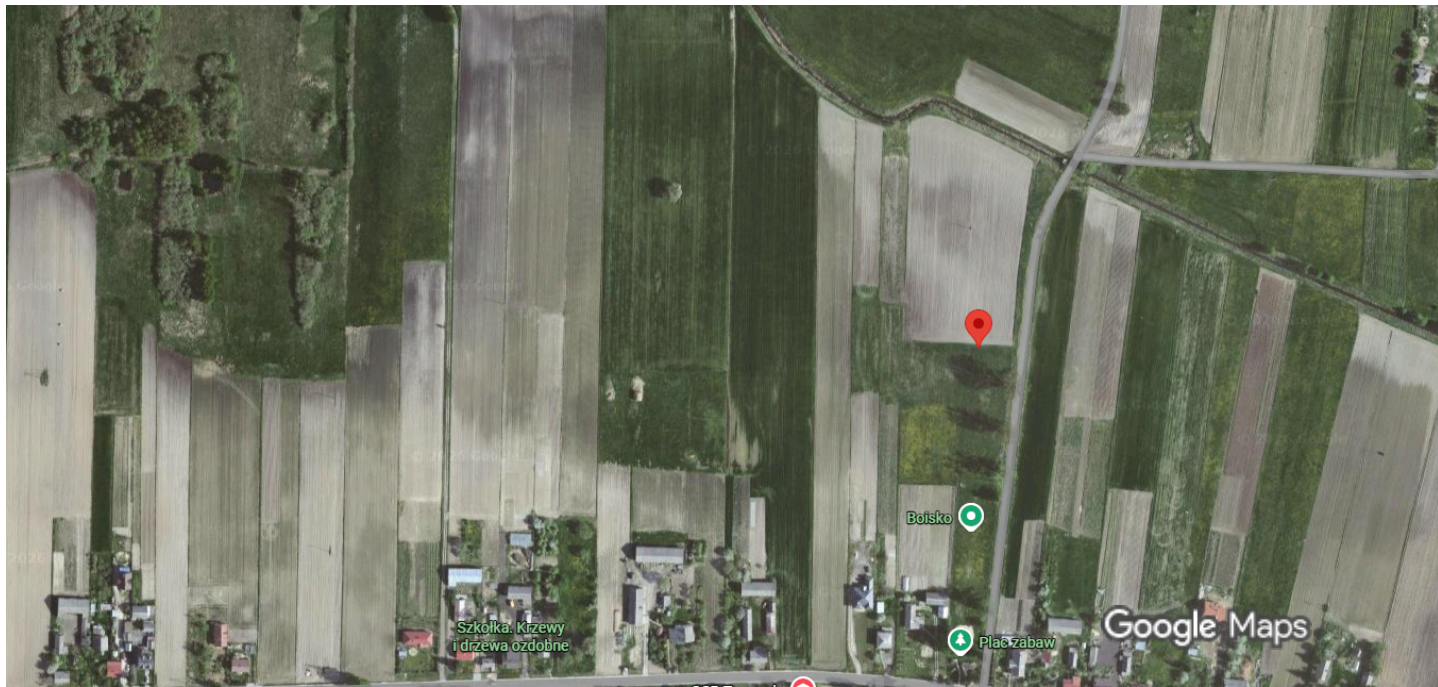

51°18'42.6"N 22°57'22.8"E

Coordonate lansare Cycow 24.05.2026

Imagini ©2026 CNES / Airbus,Maxar Technologies,Date cartografice ©2026 Google 50 m

51°18'42.6"N 22°57'22.8"E

51.311836, 22.956325

Indicații de orientare

Salvează

În apropiere

Trimite pe telefon

Trimite

8X64+PGP Turowola, Polonia