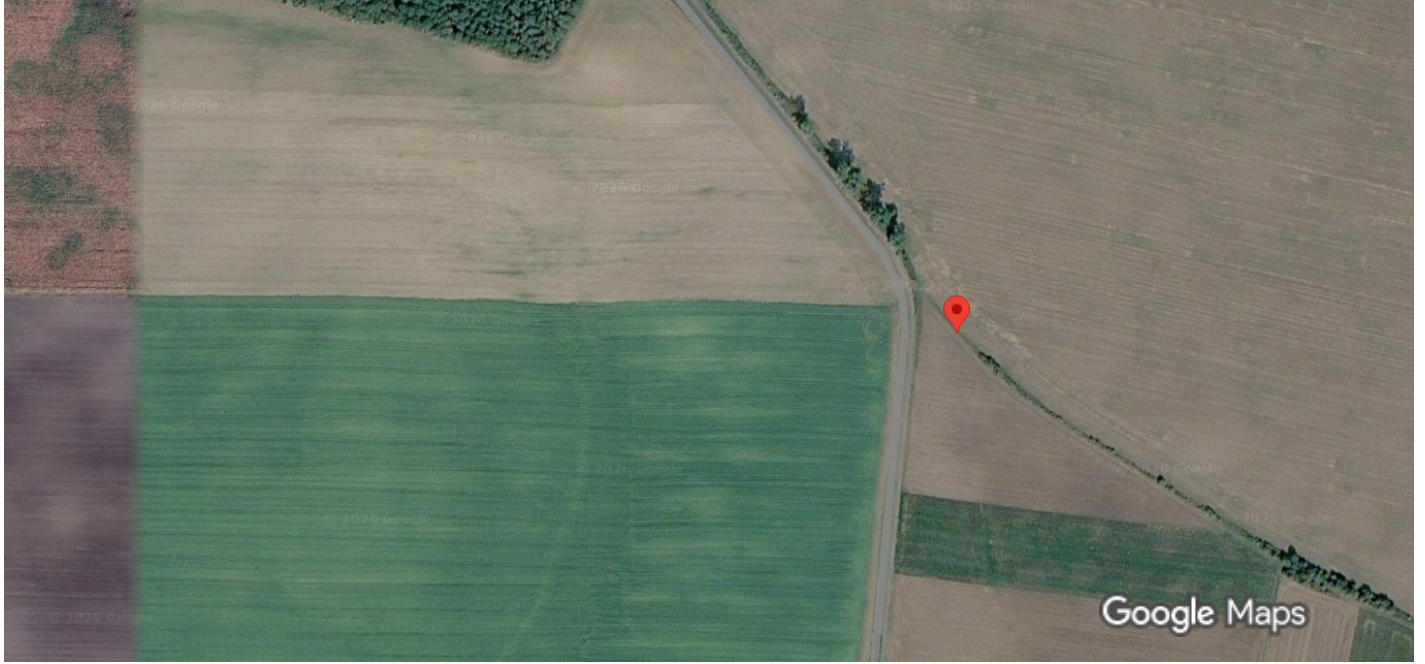

50°26'22.0"N 23°57'06.0"E

Imagini ©2026 Airbus,CNES / Airbus,Maxar Technologies,Date cartografice ©2026 Google 50 m

Restrânge panoul lateral

50°26'22.0"N 23°57'06.0"E

50.439453, 23.951668

Indicații de orientare