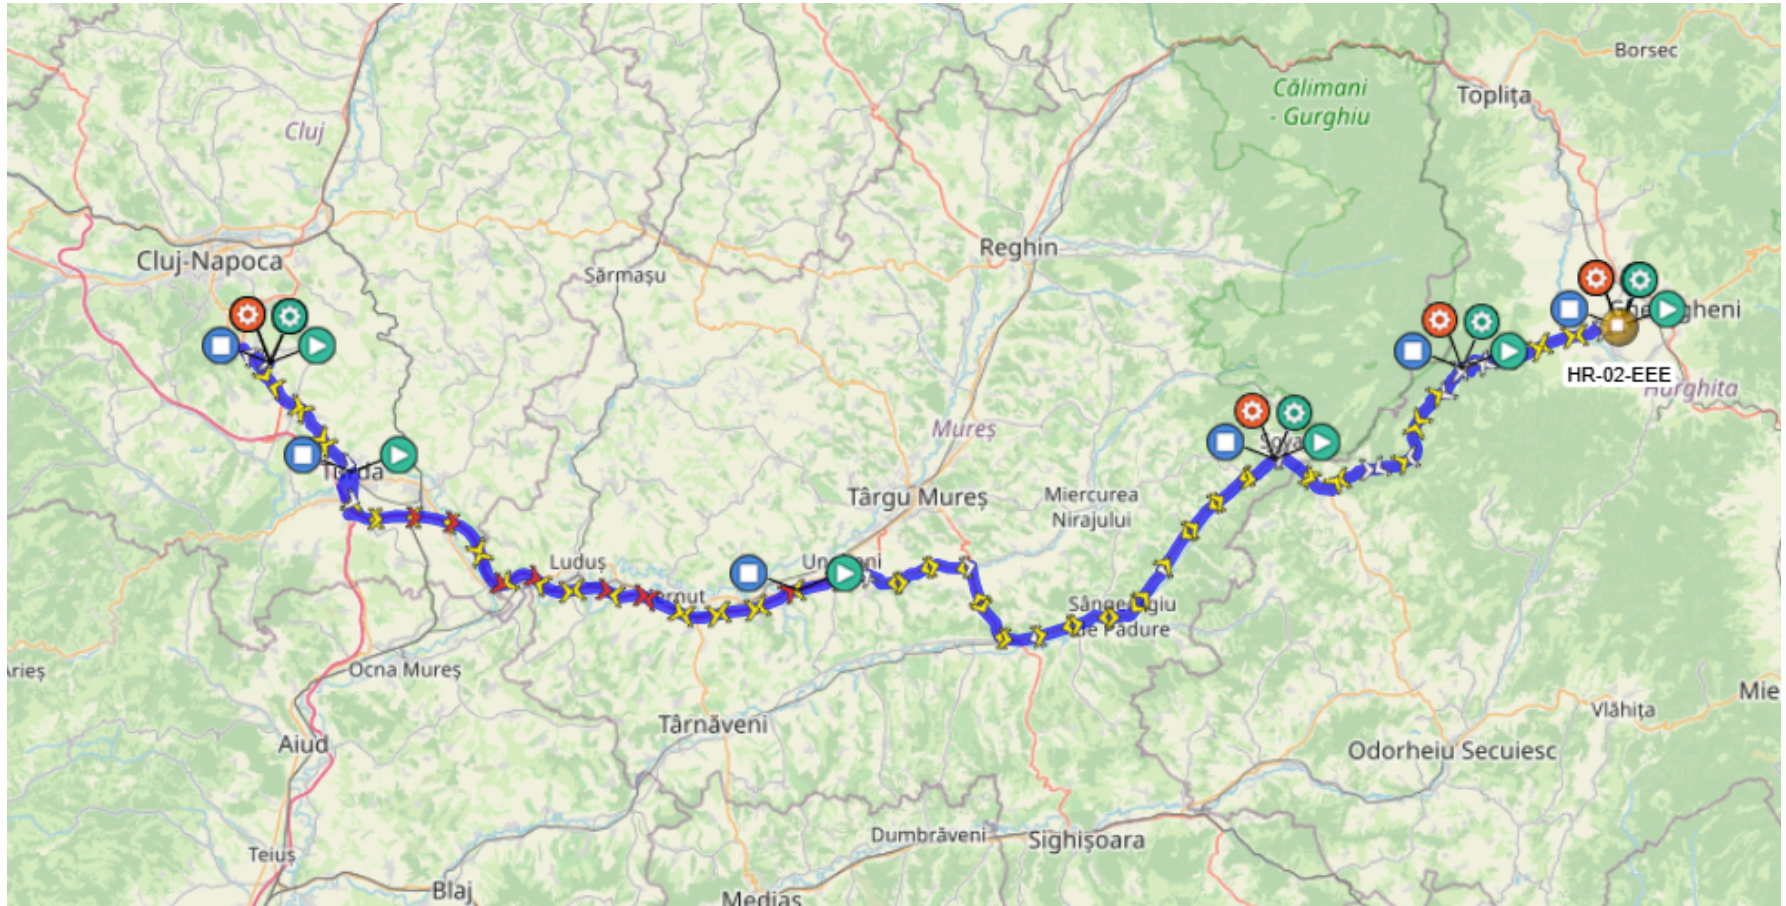

GRUPURI

Selecție avansată

Proximitate

Toate vehiculele

Toate

search

HR-02-EEE

HR-02-GMB

HR-12-PIF

harghita-api

Toate

search

HR-02-EEE

HR-02-GMB

HR-12-PIF

Harta Căutare după: Adresă Coordonate

VEHICULE SELECTATE: 1 : 1

Caută: Afişează înregistrări pe pagină

Descriere	Stare	Viteză	Locație	Coordonate GPS (Lat,Lon)	R
-----------	-------	--------	---------	--------------------------	---