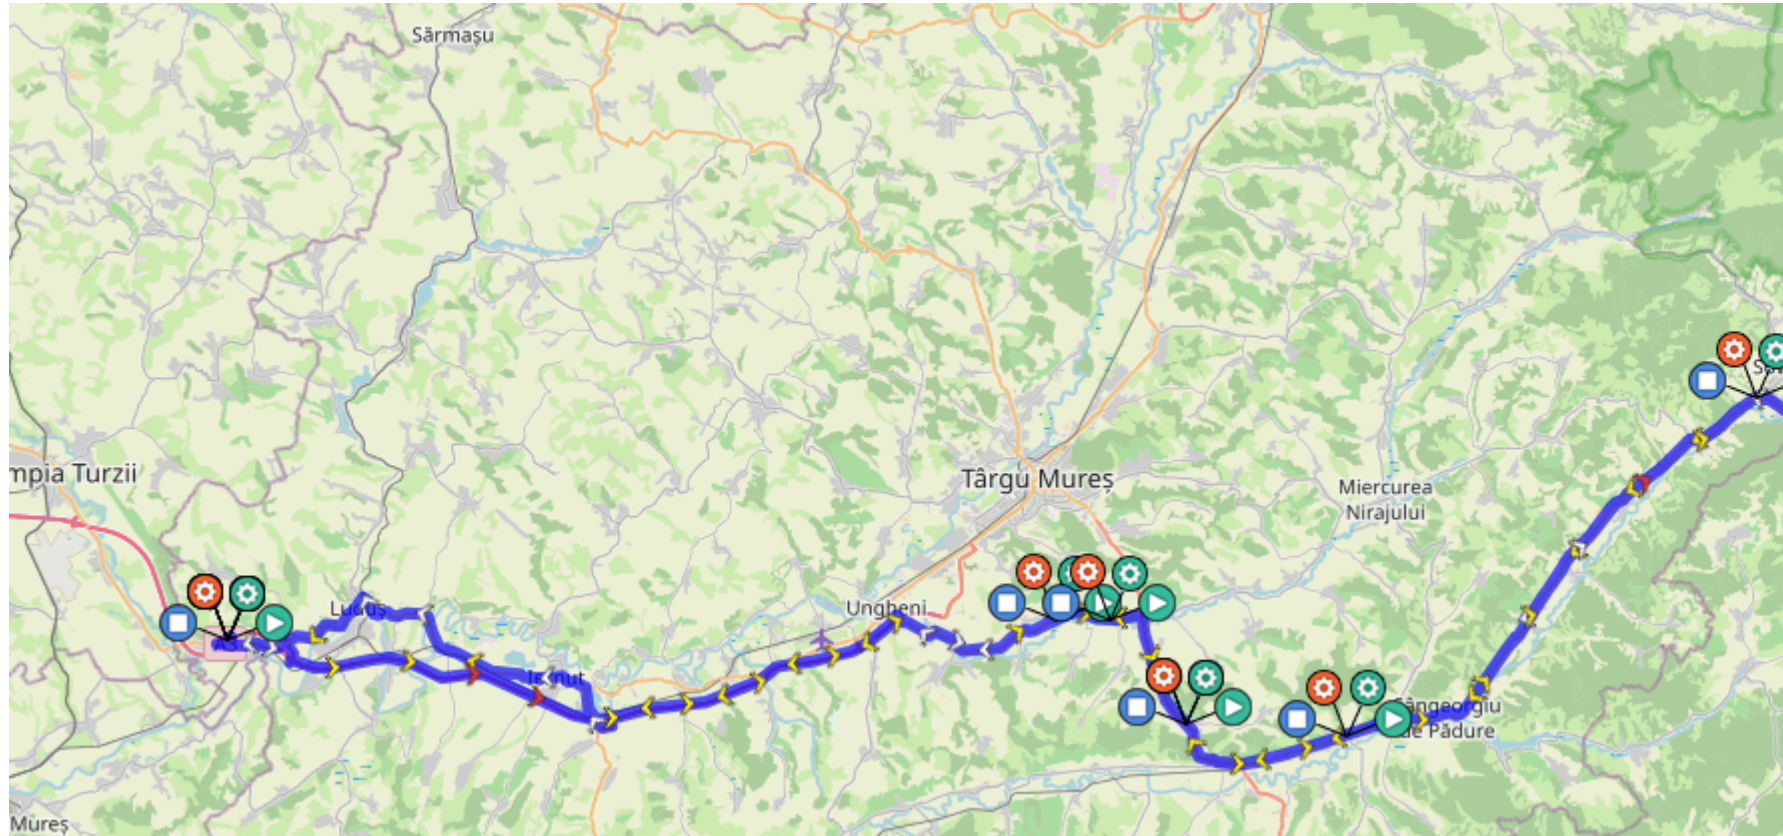

Toate vehiculele

Toate

search

- HR-02-EEE
- HR-02-GMB
- HR-12-PIF

harghita-api

Toate

search

- HR-02-EEE
- HR-02-GMB
- HR-12-PIF

VEHICULE SELECTATE: 1 : 1

Caută: Afişează înregistrări pe pagină

Descriere	Stare	Viteză	Locație	Coordonate GPS (Lat,Lon)	R
-----------	-------	--------	---------	--------------------------	---