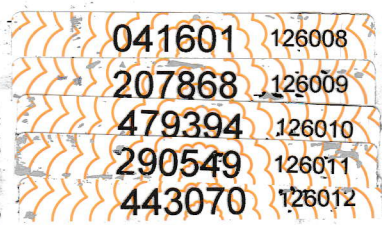

Latitudine : +047.50.37,8

Longitudine : +025.51.14,4

Ceas Atomic : 02.07.25 18:19:33 GPS

Ceas BENZING : 02.07.25 18:19:33 +000

Sincronizare : 02.07.25 18:19:33

Por. imbarcati: 012

Nr.	Serie inel	Culoare	Nr.inel Senzor	Imbarcare Data Ora	Observatii
001	RO 23 1135679	M ALB	DA42C7F3	02.07 18:19:52	011
002	RO 24 1189656	M GUT	DA42C79B	02.07 18:20:10	021
003	RO 21 1044095	F GUT	DA10218A	02.07 18:20:31	004
004	RO 24 1189666	F ALB	DA4AA232	02.07 18:20:49	026
005	RO 24 1189667	F ALB	DA42C722	02.07 18:21:07	027
006	RO 23 1135693	M ALB	DA5CA61C	02.07 18:21:23	015
007	RO 23 1135691	M ALB	DA42C77C	02.07 18:21:30	013
008	RO 24 1189653	M ALB	DA42C7B1	02.07 18:21:36	020
009	RO 24 1189660	F ALB	DA42C613	02.07 18:21:41	023
010	RO 21 1099695	F GUT	DA18AFC3	02.07 18:21:48	006
011	RO 23 1135675	M GUT	DA5007F3	02.07 18:21:55	010
012	RO 24 1189674	M GUT	DA12E3A0	02.07 18:22:01	029