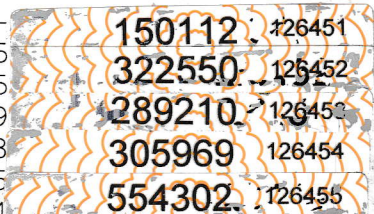

Columbofil : Moisuc Danut

Latitudine : +047.55.00,4

Longitudine : +025.55.57,4

Ceas Atomic : 02.07.25 15:10:18 GPS

Ceas BENZING : 02.07.25 15:10:18 +000

Sincronizare : 02.07.25 15:10:18 GPS+03h

Por. imbarcati: 012

Nr.	Serie inel			Culoare	Nr.inel Senzor	Imbarcare Data Ora		Observatii
001	RO	24	0295308	F	GUT	DB05D3BC	02.07 15:10:48	005
002	RO	24	0295337	F	GUT	DB02BEA4	02.07 15:11:11	015
003	RO	24	0295347	M	GUT	DB111D64	02.07 15:11:30	019
004	RO	24	0295305	F	GUT	DB111D7C	02.07 15:12:09	003
005	RO	24	0295362	M	GUT	DB052072	02.07 15:12:40	025
006	RO	24	0295361	M	ALPA	DB0E7A2D	02.07 15:12:48	024
007	RO	24	0295311	M	GUT	DB111D84	02.07 15:12:58	007
008	RO	24	0295352	F	GUT	DB05208E	02.07 15:13:08	020
009	RO	24	0295399	F	GUT	DA4AA6BF	02.07 15:13:16	040
010	RO	24	0295393	F	ALBS	DB0E7A33	02.07 15:13:37	035
011	RO	24	0295345	F	GUT	DB111D91	02.07 15:14:06	018
012	RO	24	0295332	M	ALBS	DB05D3B9	02.07 15:14:20	013