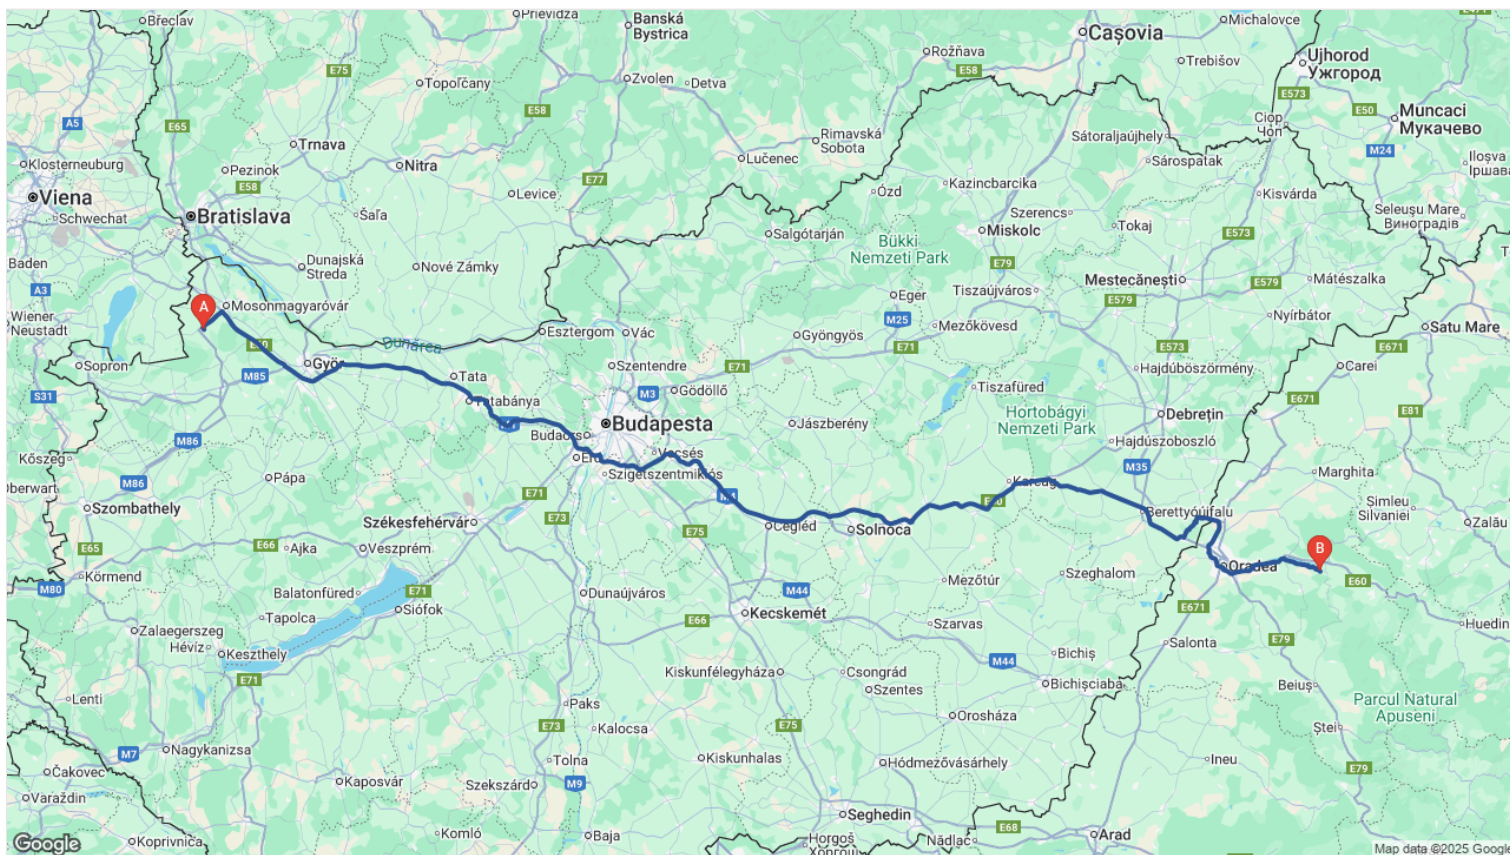

Oră de începere a activității	Locația de începere a activității	Oră de finalizare a activității	Locația de finalizare a activității	Distanța parcursă	Combustibil consumat	Kilometraj la început	Kilometraj la sfârșit	Nivel combustibil la început	Nivel combustibil la sfârșit	Combustibil consumat pe oră	Consum general per 100km	Odometru virtual	Șofer
6 iunie 2025, 00:00	42, Berettyóújfalu, Berettyóújfalu járás, județul Bihar, 4100, Ungaria	6 iunie 2025, 02:13	M4, Cegléd, Ceglédi járás, Pest vármegye, 2700, Ungaria	148,364 km	0 l *	87.903,411 km	88.051,775 km	0 l	0 l	0 l *	0 l/100km *	148,364 km	
6 iunie 2025, 11:12	M4, Cegléd, Ceglédi járás, Pest vármegye, 2700, Ungaria	6 iunie 2025, 19:23	Jánossomorja, Mosonmagyaróvári járás, Győr-Moson-Sopron vármegye, 9241, Ungaria	241,936 km	0 l *	88.051,775 km	88.293,711 km	0 l	0 l	0 l *	0 l/100km *	241,936 km	

* Datele privind combustibilul sunt calculate în funcție de consumul mediu de carburant al vehiculului specificat în setările sale

7 iunie 2025, 00:00

Sumarul zilei

Oră de începere a activității	Locația de începere a activității	Oră de finalizare a activității	Locația de finalizare a activității	Distanța parcursă	Combustibil consumat	Kilometraj la început	Kilometraj la sfârșit	Nivel combustibil la început	Nivel combustibil la sfârșit	Combustibil consumat pe oră	Consum general per 100km	Odometru virtual	Șofer
7 iunie 2025, 06:21	Jánossomorja, Mosonmagyaróvári járás, Győr-Moson-Sopron vármegye, 9241, Ungaria	7 iunie 2025, 14:17	Peștere, Bihar, 417023, România	484,120 km	0 l *	88.293,711 km	88.777,831 km	0 l	0 l	0 l *	0 l/100km *	484,120 km	

* Datele privind combustibilul sunt calculate în funcție de consumul mediu de carburant al vehiculului specificat în setările sale

Detalii călătorie

Oră de începere a activității	Locația de începere a activității	Oră de finalizare a activității	Locația de finalizare a activității	Distanța parcursă	Combustibil consumat	Kilometraj la început	Kilometraj la sfârșit	Nivel combustibil la început	Nivel combustibil la sfârșit	Combustibil consumat pe oră	Consum general per 100km	Odometru virtual	Șofer
7 iunie 2025, 06:21	Jánossomorja, Mosonmagyaróvári járás, Győr-Moson-Sopron vármegye, 9241, Ungaria	7 iunie 2025, 07:26	M1, Ács, Komáromi járás, Komárom-Esztergom vármegye,	74,916 km	0 l *	88.293,711 km	88.368,627 km	0 l	0 l	0 l *	0 l/100km *	74,916 km