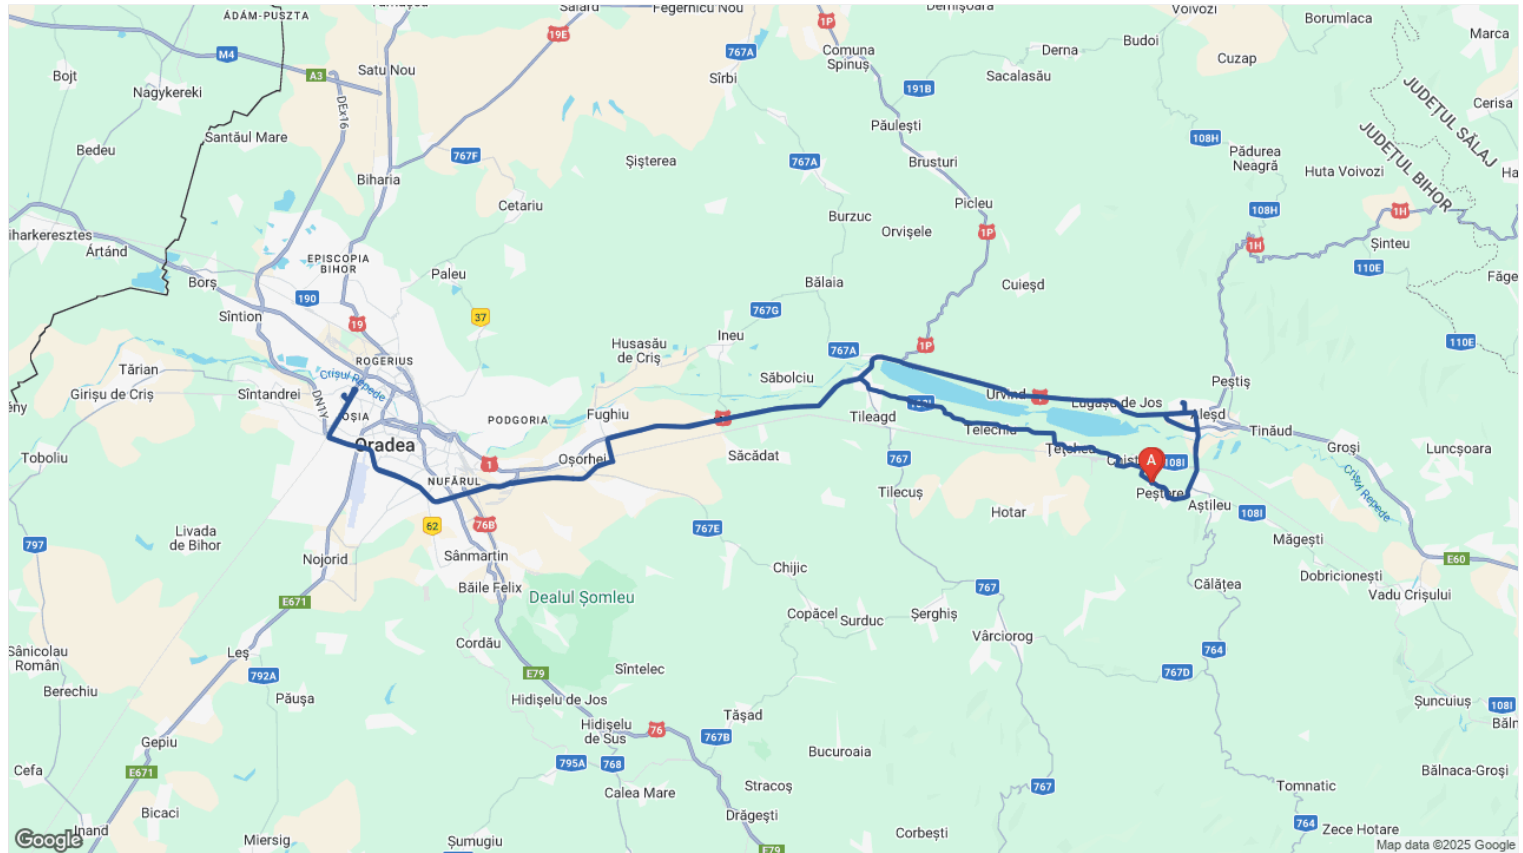

Perioada: 5 iunie 2025, 00:00 – 7 iunie 2025, 23:59 (Europe/Bucharest)

Reportul a fost generat: PRELUCA PIGEONS TRANS S.R.L., PRELUCA PIGEONS TRANS S.R.L., 17 iunie 2025, 11:00

Sumar Raport

Nume vehicul	Ora de incepere a activitatii	Locatia de incepere a activitatii	Ora de finalizare a activitatii	Locatia de finalizare a activitatii	Distanța parcursa	Combustibil consumat	Kilometraj la început	Kilometraj la sfârșit	Nivel combustibil la început	Nivel combustibil la sfârșit	Combustibil consumat pe ora	Consum general per 100km	Odometru virtual
BH 27 PRL	5 iunie 2025, 00:14	Peștere, Bihor, 417023, România	7 iunie 2025, 19:37	Peștere, Bihor, 417023, România	115,036 km	0 l *	24.055,193 km	24.170,232 km	0 l	0 l	0 l *	0 l/100km *	115,036 km
BH 37 PRL	5 iunie 2025, 14:54	Peștere, Bihor, 417023, România	7 iunie 2025, 14:17	Peștere, Bihor, 417023, România	1.061,477 km	0 l *	87.716,353 km	88.777,831 km	0 l	0 l	0 l *	0 l/100km *	1.061,477 km
BH 88 PRL	5 iunie 2025, 11:04	Strada Uzinelor, Oradea, Zona Metropolitană Oradea, Bihor, 410370, România	5 iunie 2025, 11:06	Strada Uzinelor, Oradea, Zona Metropolitană Oradea, Bihor, 410370, România	0,182 km	0 l *	19.942,165 km	19.942,347 km	0 l	0 l	0 l *	0 l/100km *	0,182 km
Total:					1.176,695 km	0 l					0 l	0 l/100km	1.176,695 km

* Datele privind combustibilul sunt calculate în funcție de consumul mediu de carburant al vehiculului specificat în setările sale

BH 27 PRL

5 iunie 2025, 00:00

Sumarul zilei

Ora de incepere a activitatii	Locatia de incepere a activitatii	Ora de finalizare a activitatii	Locatia de finalizare a activitatii	Distanța parcursa	Combustibil consumat	Kilometraj la început	Kilometraj la sfârșit	Nivel combustibil la început	Nivel combustibil la sfârșit	Combustibil consumat pe ora	Consum general per 100km	Odometru virtual
5 iunie 2025, 00:14	Peștere, Bihor, 417023, România	5 iunie 2025, 23:17	DC184, Peștere, Bihor,	114,514 km	0 l *	24.055,193 km	24.169,710 km	0 l	0 l	0 l *	0 l/100km *	114,514 km