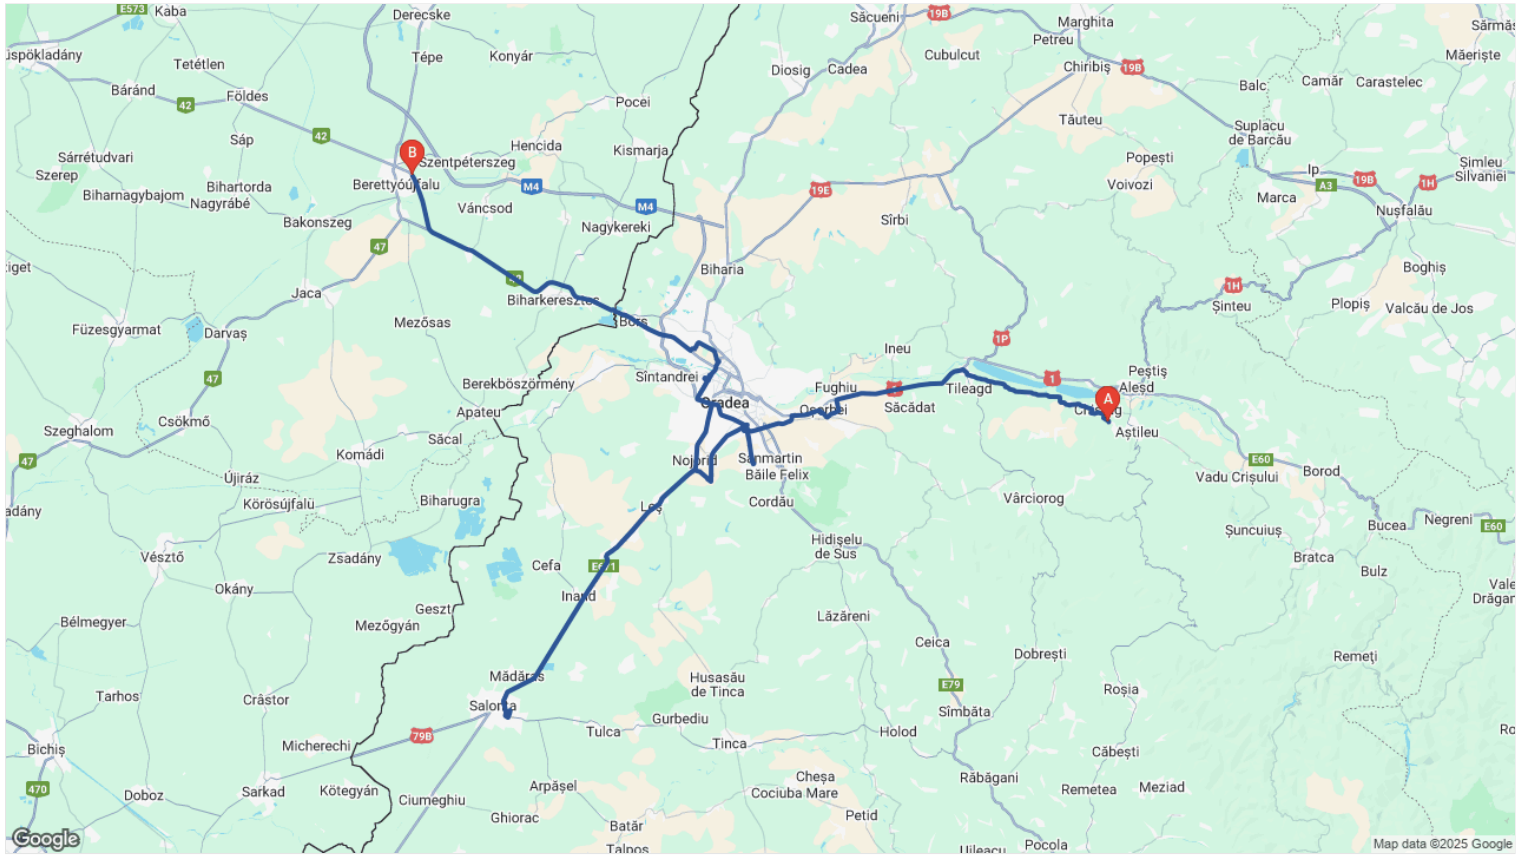

5 iunie 2025, 00:00

Sumarul zilei

Oră de începere a activității	Locația de începere a activității	Oră de finalizare a activității	Locația de finalizare a activității	Distanța parcursă	Combustibil consumat	Kilometraj la început	Kilometraj la sfârșit	Nivel combustibil la început	Nivel combustibil la sfârșit	Combustibil consumat pe ora	Consum general per 100km	Odometru virtual
5 iunie 2025, 14:54	Peștere, Bihor, 417023, România	6 iunie 2025, 00:00	42, Berettyóújfalu, Berettyóújfalu járás, județul Bihor, 4100, Ungaria	187,057 km	0 l*	87.716,353 km	87.903,411 km	0 l	0 l	0 l*	0 l/100km*	187,057 km

* Datele privind combustibilul sunt calculate în funcție de consumul mediu de carburant al vehiculului specificat în setările sale

Detalii călătorie

Oră de începere a activității	Locația de începere a activității	Oră de finalizare a activității	Locația de finalizare a activității	Distanța parcursă	Combustibil consumat	Kilometraj la început	Kilometraj la sfârșit	Nivel combustibil la început	Nivel combustibil la sfârșit	Combustibil consumat pe ora	Consum general per 100km	Odometru virtual	Șofer
5 iunie 2025, 14:54	Peștere, Bihor, 417023, România	5 iunie 2025, 15:48	DN1, Oradea, Zona Metropolitană Oradea, Bihor, 410551, România	32,556 km	0 l*	87.716,353 km	87.748,909 km	0 l	0 l	0 l*	0 l/100km*	32,556 km	
5 iunie 2025, 15:58	DN1, Oradea, Zona Metropolitană Oradea, Bihor, 410551, România	5 iunie 2025, 16:14	Strada Ciheiului, 133, Cihei, Zona Metropolitană Oradea, Bihor, 417498, România	9,537 km	0 l*	87.748,909 km	87.758,446 km	0 l	0 l	0 l*	0 l/100km*	9,537 km	
5 iunie 2025, 16:32	Strada Ciheiului, 133, Cihei, Zona Metropolitană Oradea, Bihor, 417498, România	5 iunie 2025, 17:07	Strada Corneliu Baba, Oradea, Zona Metropolitană Oradea, Bihor, 410286, România	12,776 km	0 l*	87.758,446 km	87.771,222 km	0 l	0 l	0 l*	0 l/100km*	12,776 km	
5 iunie 2025, 17:29	Strada Corneliu Baba, Oradea, Zona Metropolitană	5 iunie 2025, 17:31	Strada Corneliu Baba, Oradea, Zona Metropolitană	0,082 km	0 l*	87.771,222 km	87.771,304 km	0 l	0 l	0 l*	0 l/100km*	0,082 km