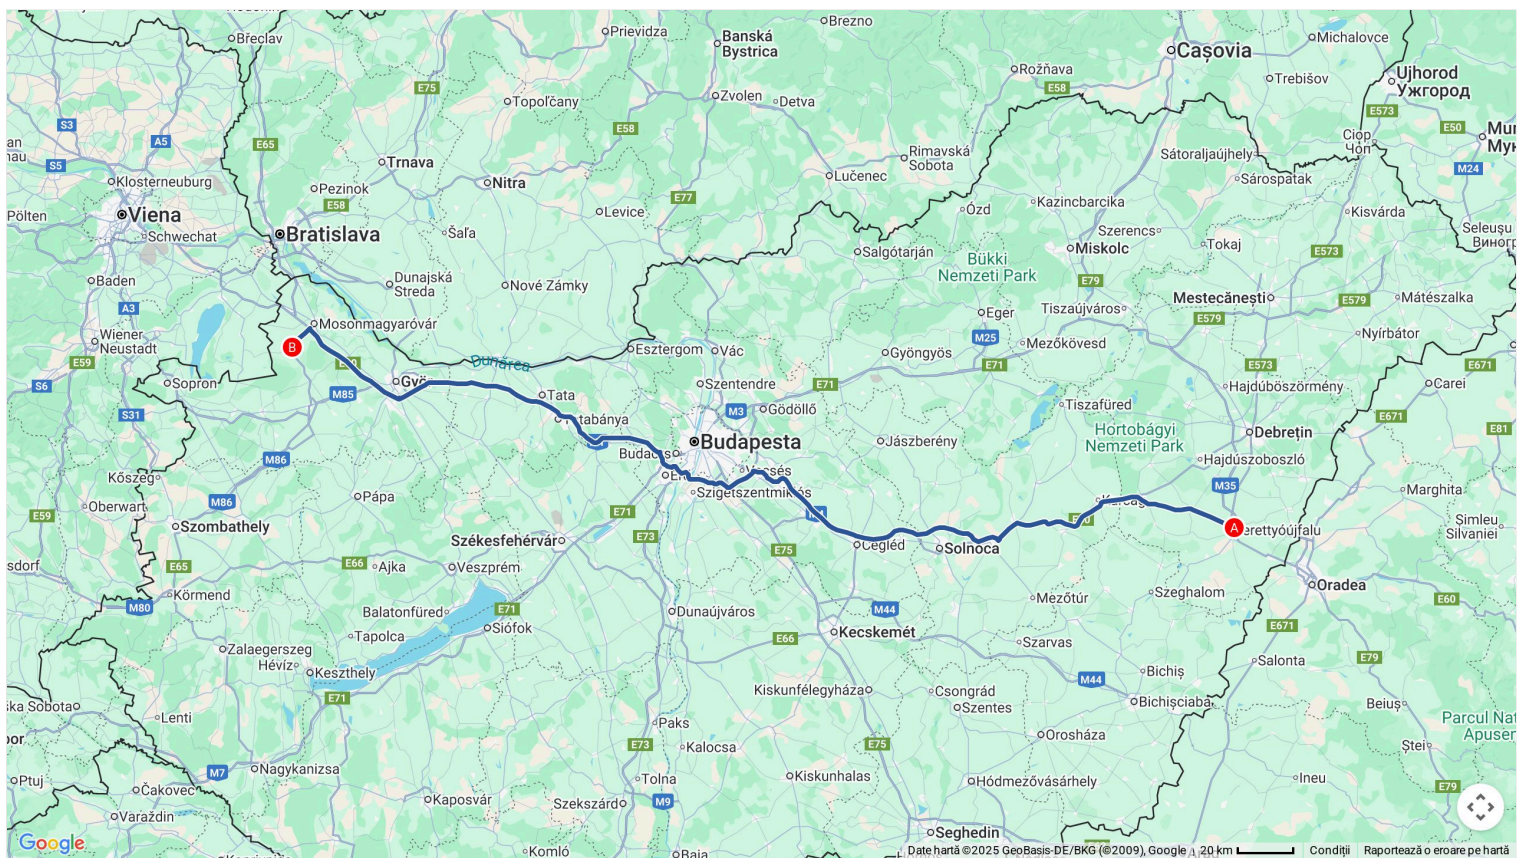

Oră de începere a activității	Locația de începere a activității	Oră de finalizare a activității	Locația de finalizare a activității	Distanța parcursă	Combustibil consumat	Kilometraj la început	Kilometraj la sfârșit	Nivel combustibil la început	Nivel combustibil la sfârșit	Combustibil consumat pe ora	Consum general per 100km	Odometru virtual	Șofer
	Oradea, Bihor, 410286, România		Oradea, Bihor, 410286, România										
5 iunie 2025, 17:50	Strada Corneliu Baba, Oradea, Zona Metropolitană Oradea, Bihor, 410286, România	5 iunie 2025, 18:37	Strada Crișan, Salonta, Bihor, 415500, România	40,955 km	0 l *	87.771,305 km	87.812,260 km	0 l	0 l	0 l *	0 l/100km *	40,955 km	
5 iunie 2025, 20:46	Strada Crișan, Salonta, Bihor, 415500, România	5 iunie 2025, 22:04	Strada Corneliu Baba, Oradea, Zona Metropolitană Oradea, Bihor, 410286, România	53,311 km	0 l *	87.812,260 km	87.865,571 km	0 l	0 l	0 l *	0 l/100km *	53,311 km	
5 iunie 2025, 22:49	Strada Corneliu Baba, Oradea, Zona Metropolitană Oradea, Bihor, 410286, România	6 iunie 2025, 00:00	42, Berettyóújfalu, Berettyóújfalu járás, județul Bihor, 4100, Ungaria	37,840 km	0 l *	87.865,571 km	87.903,411 km	0 l	0 l	0 l *	0 l/100km *	37,840 km	

* Datele privind combustibilul sunt calculate în funcție de consumul mediu de carburant al vehiculului specificat în setările sale

6 iunie 2025, 00:00

Sumarul zilei

Oră de începere a activității	Locația de începere a activității	Oră de finalizare a activității	Locația de finalizare a activității	Distanța parcursă	Combustibil consumat	Kilometraj la început	Kilometraj la sfârșit	Nivel combustibil la început	Nivel combustibil la sfârșit	Combustibil consumat pe ora	Consum general per 100km	Odometru virtual	Șofer
6 iunie 2025, 00:00	42, Berettyóújfalu, Berettyóújfalu járás, județul Bihor, 4100, Ungaria	6 iunie 2025, 19:23	Jánossomorja, Mosonmagyaróvári járás, Győr-Moson-Sopron vármegye, 9241, Ungaria	390,300 km	0 l *	87.903,411 km	88.293,711 km	0 l	0 l	0 l *	0 l/100km *	390,300 km	

* Datele privind combustibilul sunt calculate în funcție de consumul mediu de carburant al vehiculului specificat în setările sale

Detalii călătorie