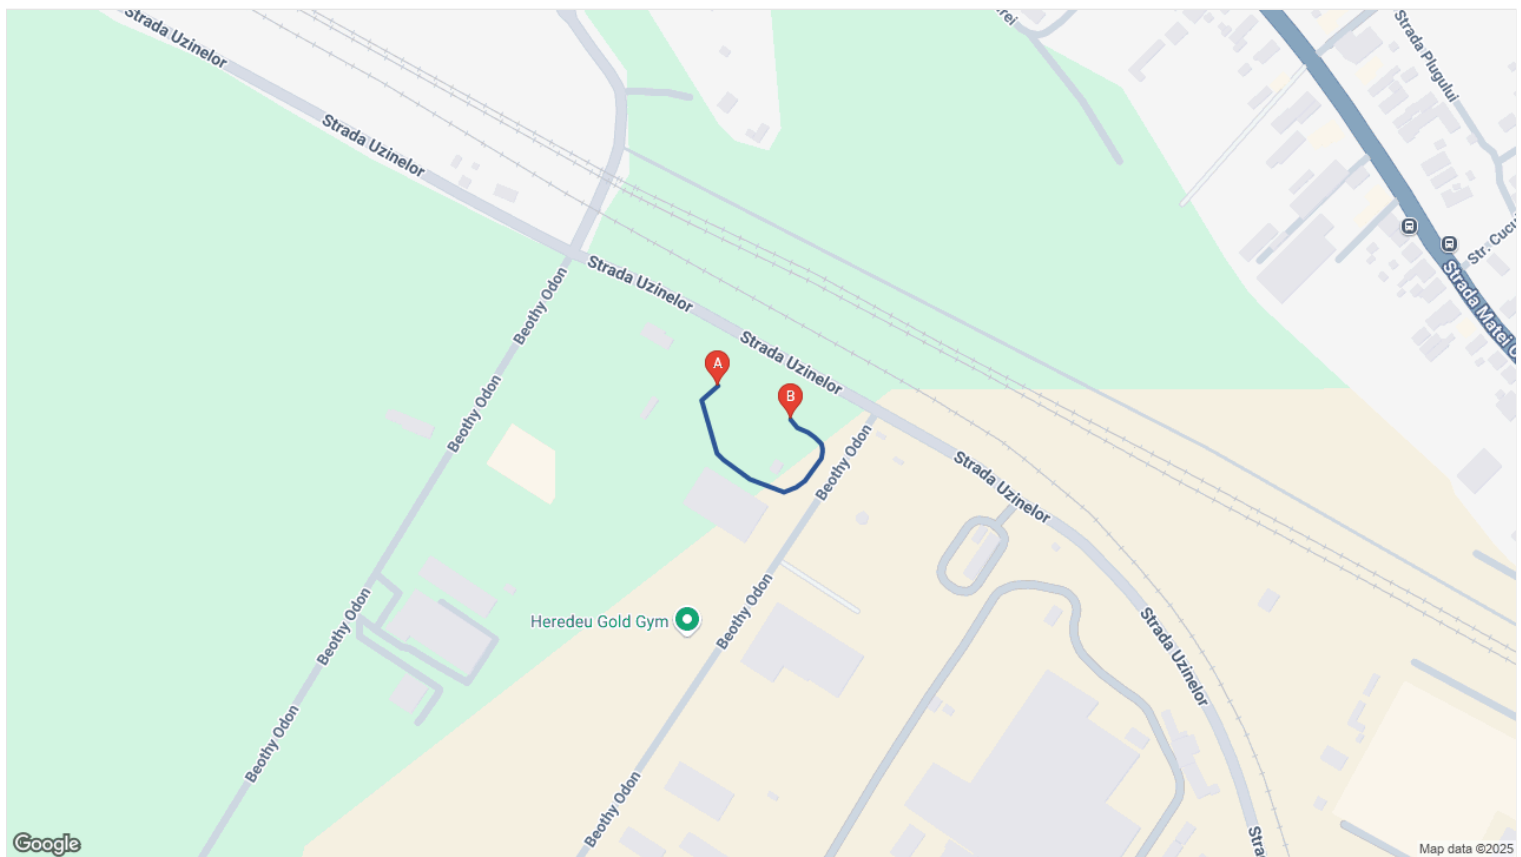

Ora de incepere a activitatii	Locatia de incepere a activitatii	Ora de finalizare a activitatii	Locatia de finalizare a activitatii	Distanta parcursa	Combustibil consumat	Kilometraj la început	Kilometraj la sfârșit	Nivel combustibil la început	Nivel combustibil la sfarsit	Combustibil consumat pe ora	Consum general per 100km	Odometru virtual	Șofer
			2941, Ungaria										
7 iunie 2025, 07:39	M1, Ács, Komárom-Esztergom vármegye, 2941, Ungaria	7 iunie 2025, 10:55	Petőfi út, 73/A, Kenderes, Karcagi járás, Jász-Nagykun-Szolnok vármegye, 5331, Ungaria	237,146 km	0 l *	88.368,627 km	88.605,773 km	0 l	0 l	0 l *	0 l/100km *	237,146 km	
7 iunie 2025, 11:24	Petőfi út, 73/A, Kenderes, Karcagi járás, Jász-Nagykun-Szolnok vármegye, 5331, Ungaria	7 iunie 2025, 14:17	Peștere, Bihor, 417023, România	172,058 km	0 l *	88.605,773 km	88.777,831 km	0 l	0 l	0 l *	0 l/100km *	172,058 km	

* Datele privind combustibilul sunt calculate în funcție de consumul mediu de carburant al vehiculului specificat în setările sale

BH 88 PRL

5 iunie 2025, 00:00

Sumarul zilei

Ora de incepere a activitatii	Locatia de incepere a activitatii	Ora de finalizare a activitatii	Locatia de finalizare a activitatii	Distanta parcursa	Combustibil consumat	Kilometraj la început	Kilometraj la sfârșit	Nivel combustibil la început	Nivel combustibil la sfarsit	Combustibil consumat pe ora	Consum general per 100km	Odometru virtual
5 iunie 2025, 11:04	Strada Uzinelor, Oradea, Zona Metropolitană Oradea, Bihor, 410370, România	5 iunie 2025, 11:06	Strada Uzinelor, Oradea, Zona Metropolitană Oradea, Bihor, 410370, România	0,182 km	0 l *	19.942,165 km	19.942,347 km	0 l	0 l	0 l *	0 l/100km *	0,182 km

* Datele privind combustibilul sunt calculate în funcție de consumul mediu de carburant al vehiculului specificat în setările sale

Detalii călătorie